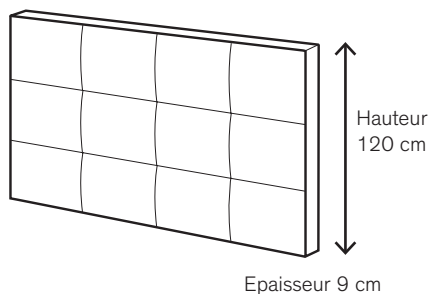

COFFRE MINI RESSORTS ENSACHÉS

- Plateaux en cadre métallique renforcé munis de 660 ressorts ensachés en 160*200 cm, d'une surface recouverte de tissu Tript'air® et habillée de tissu d'ameublement
- 8 verrins hydrauliques
- Structure en bois stratifié 32 mm d'épaisseur
- Poignée intégrée en bois coloris wengé
- 6 pieds centraux de hauteur 5 cm en résine de couleur noire
- 4 pieds d'angle en bois coloris wengé
- 2 butées acier positionnées à la tête, recouvertes de tissu
- Fond en stratifié couleur noir, épaisseur 16 mm
- 4 aérateurs

Hauteur : 37 cm

Finition : 2 coloris au choix

Dimensions : 90*200, 140*190 et 160*200 cm

FINITIONS :

Tissu d'ameublement, 2 coloris au choix.

Profondeur du rangement 25 cm

Volume de rangement :

* 450 dm³ en 90*200 cm

* 665 dm³ en 140*190 cm

* 800 dm³ en 160*200 cm

Velours bleu

Tramé gris

LES + PRODUITS

Sommier doté d'une grande capacité de stockage afin d'optimiser le rangement de la chambre (linge de lit, couette, oreillers etc ...). Fabriqué entièrement à la main.

Têtes de lit assorties

Epaisseur 9 cm

Epaisseur 5 cm

- Structure en bois recouverte de ouate pour un accueil confortable