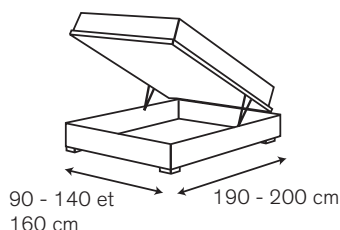

COFFRE MINI RESSORTS ENSACHÉS

- Plateaux en cadre métallique renforcé munis de 660 ressorts ensachés en 160*200 cm, d'une surface recouverte de tissu Tript'air® et habillée de tissu d'ameublement
- 8 verrins hydrauliques
- Structure en bois stratifié 32 mm d'épaisseur
- Poignée intégrée en bois coloris wengé
- 6 pieds centraux de hauteur 5 cm en résine de couleur noire
- 4 pieds d'angle en bois coloris wengé
- 2 butées acier positionnées à la tête, recouvertes de tissu
- Fond en stratifié couleur noir, épaisseur 16 mm
- 4 aérateurs

Hauteur : 37 cm

Finition : 2 coloris au choix

Dimensions : 90*200, 140*190 et 160*200 cm

FINITIONS :

Tissu d'ameublement, 2 coloris au choix.

Profondeur du rangement 25 cm

Volume de rangement :

* 450 dm³ en 90*200 cm

* 665 dm³ en 140*190 cm

* 800 dm³ en 160*200 cm

Velours bleu

Tramé gris

LES + PRODUITS

Sommier doté d'une grande capacité de stockage afin d'optimiser le rangement de la chambre (linge de lit, couette, oreillers etc ...). Fabriqué entièrement à la main.

Têtes de lit assorties

Epaisseur 9 cm

Epaisseur 5 cm

- Structure en bois recouverte de ouate pour un accueil confortable