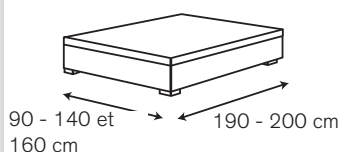

COFFRE MINI RESSORTS ENSACHÉS

- Plateaux en cadre métallique renforcé munis de 660 ressorts ensachés en 160*200 cm, d'une surface recouverte de tissu Tript'air® et habillée de tissu d'ameublement
- 8 verrins hydrauliques
- Structure en bois stratifié 32 mm d'épaisseur
- Poignée intégrée en bois coloris wengé
- 6 pieds centraux de hauteur 5 cm en résine de couleur noire
- 4 pieds d'angle en bois coloris wengé
- 2 butées acier positionnées à la tête, recouvertes de tissu
- Fond en stratifié couleur noir, épaisseur 16 mm
- 4 aérateurs

Hauteur : 37 cm

Finition : 2 coloris au choix

Dimensions : 90*200, 140*190 et 160*200 cm

FINITIONS :

Tissu d'ameublement, 2 coloris au choix.

Profondeur du rangement 25 cm

Volume de rangement :

* 450 dm³ en 90*200 cm

* 665 dm³ en 140*190 cm

* 800 dm³ en 160*200 cm

Velours bleu

Tramé gris

LES + PRODUITS

Sommier doté d'une grande capacité de stockage afin d'optimiser le rangement de la chambre (linge de lit, couette, oreillers etc ...). Fabriqué entièrement à la main.

Têtes de lit assorties

Epaisseur 9 cm

Epaisseur 5 cm

- Structure en bois recouverte de ouate pour un accueil confortable