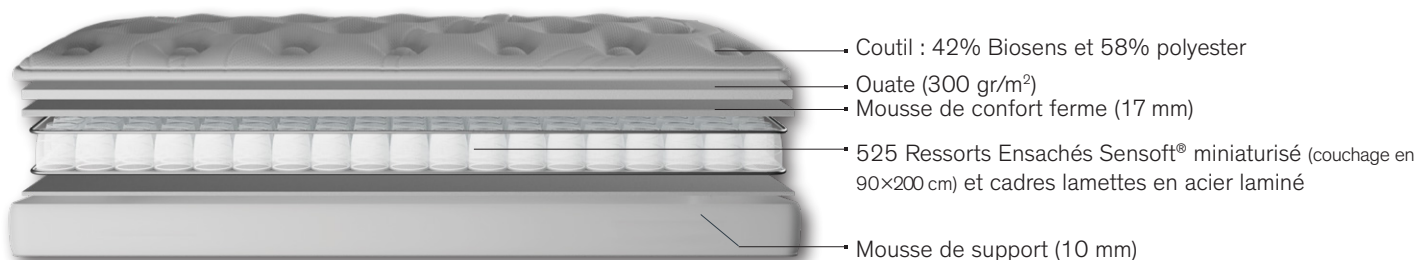

MATELAS SLIM FIT FERME OU MI-FERME

HAUTEUR : 15 CM

CONFORT : **MI-FERME** ou **FERME**

SOUTIEN : **FERME**

Oeko-Tex®
Tous nos coutils et nos mousses sont garantis non toxiques pour le corps et l'environnement.

+ RETROUVER LE CONFORT SIMMONS DANS UNE LITERIE PRATIQUE :

Profitez d'une literie pratique qui conserve l'espace de votre pièce à vivre sans négliger le confort dont votre corps a besoin pour un sommeil réparateur.

Dormez sereinement et profitez de la qualité des ressorts Simmons®	Créateur, inventeur et spécialiste du ressort ensaché depuis 1929, Simmons® fabrique et développe ses propres ressorts dans son usine de Saint-Amand-Les-Eaux (59). Un savoir-faire unique en France.
La technologie Sensoft®	Parfaitement répartis, les ressorts assurent un soutien précis des zones sensibles du corps pour vous garantir un maintien idéal de la colonne vertébrale.
Les micro-réveils sont limités	Grâce à l'indépendance de couchage que procurent les ressorts ensachés, vos mouvements ne réveillent pas votre partenaire.
Un environnement sain	Le coutil Biosens, fabriqué à base de pulpe de bois, assure une absorption optimale de l'humidité pour un confort exceptionnel.
Plus besoin de retourner votre matelas !	Le système No Flip® vous offre un confort identique toute l'année ! Votre dos est préservé.

Le matelas SLIM FIT est spécifiquement conçu pour les lits mezzanines et les lits escamotables.

Disponible (en option) en coutil 100% coton bio certifié GOTS (Global Organic Textile Standard)

Cette option entraîne un changement esthétique du produit et peut également modifier le confort.