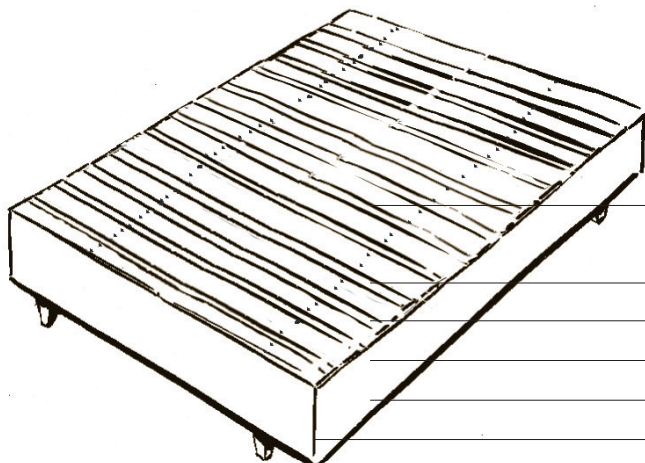

SOMMIERS LATTES MULTIPLIS

HAUTEURS : **17 CM**
22 CM

FINITION : **COUTURE**

SOUTIEN : **FERME**

Oeko-Tex®
Tous nos coutils et nos mousses sont garantis non toxiques pour le corps et l'environnement.

+ UN DUO IDÉAL POUR UN SOMMEIL PARFAIT :

Le sommier fait partie intégrante de votre literie. Il représente un tiers du soutien et donc du confort de votre couchage.

Nous vous recommandons de changer votre sommier en même temps que votre matelas car un très bon matelas associé à un sommier usé se dégradera beaucoup plus vite.

Raffermit le confort du matelas	Les lattes fixes en bois multiplis raffermissent le soutien du matelas.
Parfaite durabilité	La caisse du sommier est conçue en bois massif, un matériau naturel et noble.
Un couchage sain et stable	Parfaite circulation de l'air grâce au positionnement des lattes (fixées sur des traverses) et au coutil 3D Tript'Air® qui les recouvre.

+ FINITIONS :

Le sommier lattes Multiplis Simmons est disponible en version coutil ou décoration. Il peut être associé avec l'ensemble des matelas Simmons.

- 13 ou 14 lattes de bois multiplis largeur 98 mm
1 ou 2 traverses longitudinales
- Caisse en sapin massif de premier choix
- Plateau en coutil Tript'Air®
- Plates-bandes matelassées
- Toile de fond
- Masses d'angles percées pour pieds à tige filetée
diamètre 8 mm