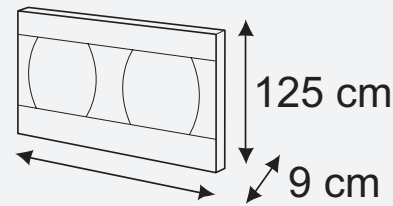

TÊTES DE LIT PRATIQUE ODACIO-D ET ODACIO-C

ODACIO-D

140-160-180-200-220 cm

ODACIO-C

140-160-180-200-220 cm

HAUTEUR : **125 CM**

FINITION : **POSÉE À TERRE, VERSION DÉBORDANTE OU NON DÉBORDANTE**

+ FINITIONS :

Les têtes de lit Odacio disposent de rangements pour petits livres, mobiles ou télécommandes, structures en sapin massif, garnissage en mousse de polyuréthane et ouate pour vous apporter douceur et confort.