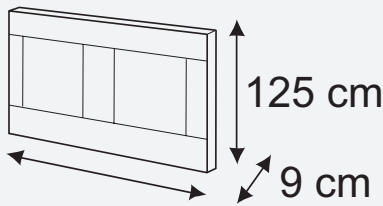

TÊTES DE LIT PRATIQUE ODACIO-D ET ODACIO-C

ODACIO-D

140-160-180-200-220 cm

ODACIO-C

140-160-180-200-220 cm

HAUTEUR : **125 CM**

FINITION : **POSÉE À TERRE, VERSION DÉBORDANTE OU NON DÉBORDANTE**

+ FINITIONS :

Les têtes de lit Odacio disposent de rangements pour petits livres, mobiles ou télécommandes, structures en sapin massif, garnissage en mousse de polyuréthane et ouate pour vous apporter douceur et confort.